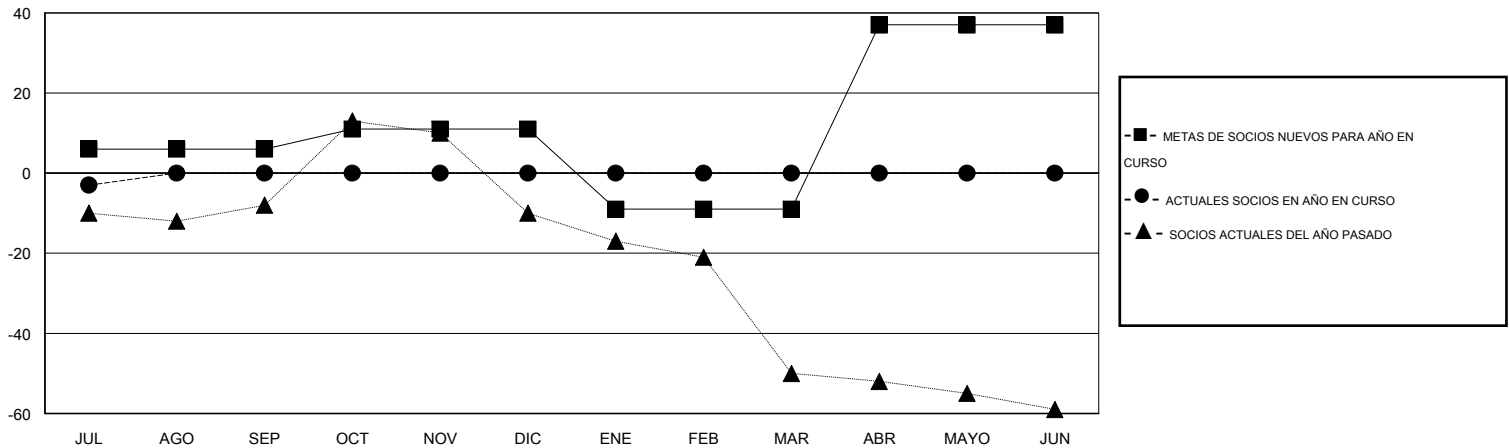

# MONTHLY MEMBERSHIP PROGRESS REPORT

District O 3

Results as of: 7/31/2014

GMT: Pedro Marrello

UBICACIÓN ARGENTINA

GMT DE AE 3

Clubes					socios				
RESULTADOS DE 2014-2015					RESULTADOS DE 2014-2015				
TRIMESTRE	META DE CLUBES NUEVOS	ACTUALES NUEVOS CLUBES	BAJAS ACTUALES DE CLUBES	ACTUAL GANANCIA/ PÉRDIDA NETA	TRIMESTRE	META DE SOCIOS NUEVOS	ACTUALES SOCIOS AÑADIDOS	BAJAS ACTUALES DE SOCIOS	ACTUAL GANANCIA/ PÉRDIDA NETA
JUL/AGO/SEP	0	0	1	-1	JUL/AGO/SEP	6	5	8	-3
OCT/NOV/DIC	0	0	0	0	OCT/NOV/DIC	5	0	0	0
ENE/FEB/MAR	0	0	0	0	ENE/FEB/MAR	-20	0	0	0
ABR/MAYO/JUN	1	0	0	0	ABR/MAYO/JUN	46	0	0	0

METAS Y CIFRA ACUMULATIVA DE CLUBES NUEVOS

METAS Y CIFRA ACUMULATIVA DE SOCIOS

CLUBES DADOS DE BAJA: 1	2 CLUBS OF 48 AÑADIERON 1 O MÁS SOCIOS NUEVOS	<b>DISTRIBUCIÓN POR SEXO</b>
		MASCULINO 584 (58.34%)
		FEMENINO 417 (41.66%)
<b>SOCIOS DADOS DE BAJA</b>	<a href="#">CLIC AQUÍ PARA DATOS DE SALUD DE CLUB</a>	SOCIOS EN UNIDAD FAMILIAR 211
FALLECIDOS 1		CABEZA DE FAMILIA 102
CLUB CANCELADO 0		NO ES CABEZA DE FAMILIA 109
OTRO 7		
<b>TOTAL 8</b>		